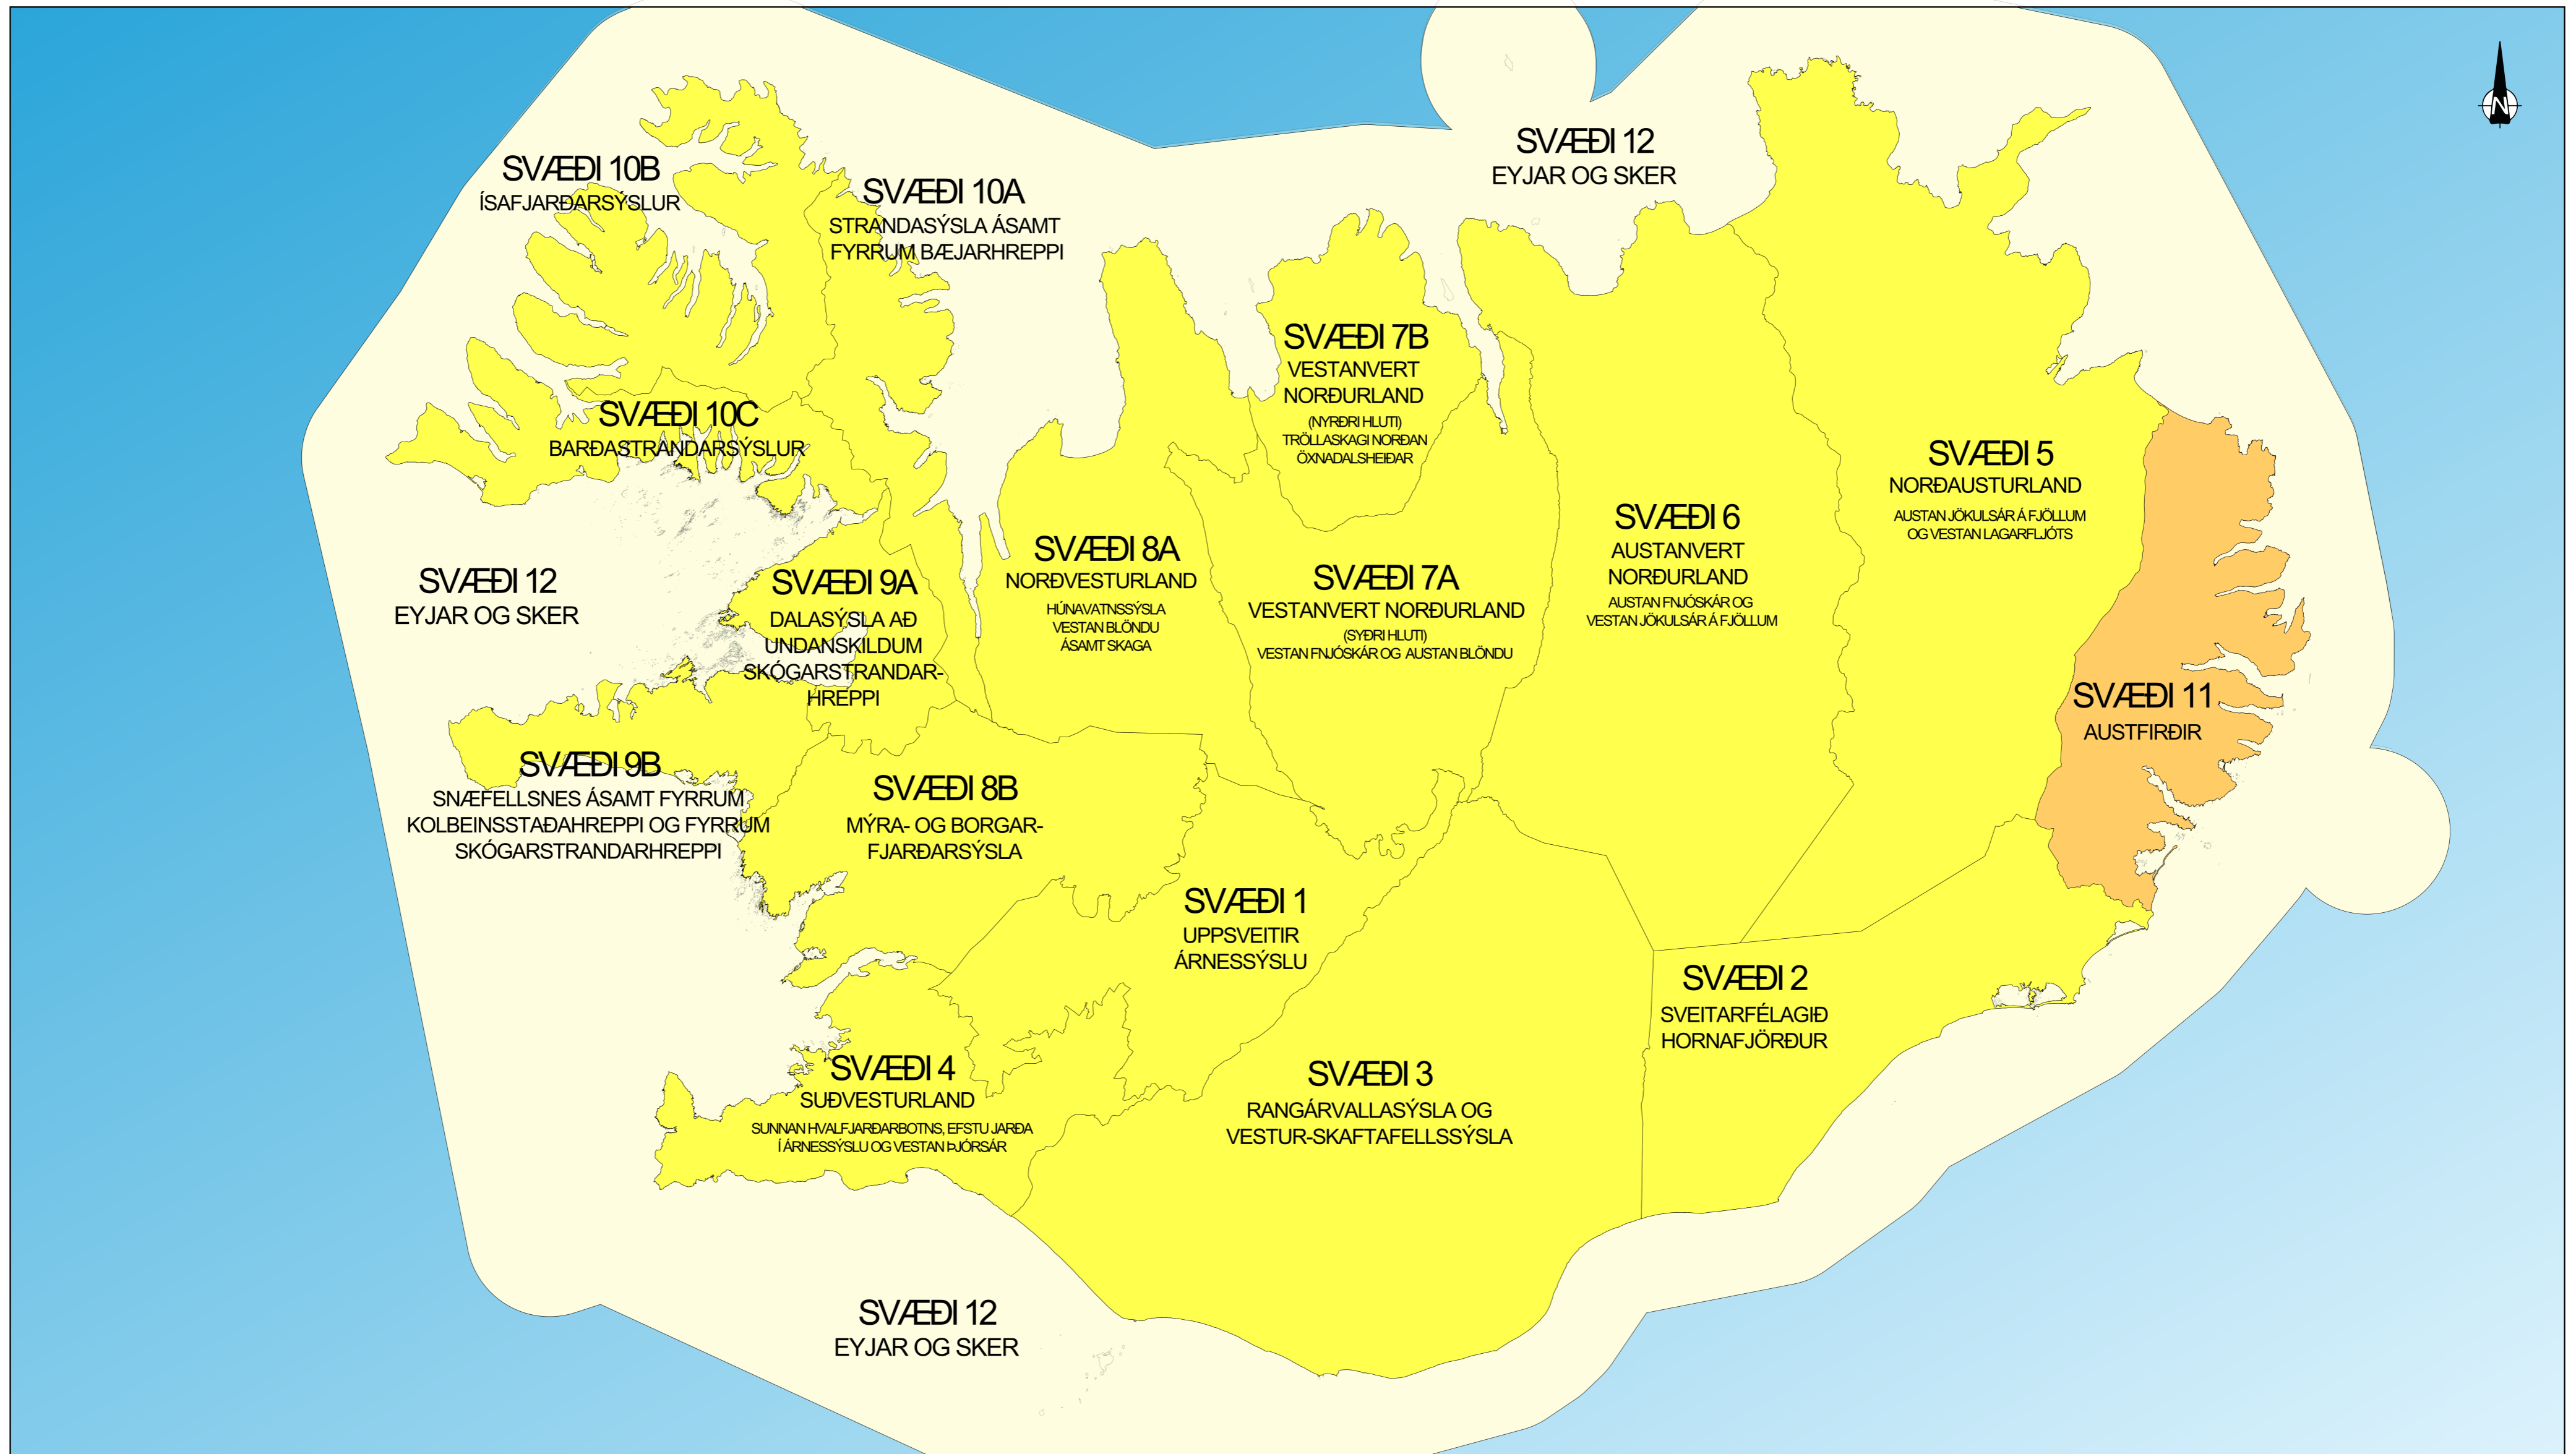

# YFIRLITSKORT UM STÖÐU ÞJÓÐLENDUMÁLA

ÞJÓÐLENDUMÁL

Grunnkort: Birt með leyfi Landmælinga Íslands

Málsmeðferð hafin

Málsmeðferð óbyggðanefndar lokið og úrskurðir kveðnir upp

LANDFORM

Dags. 30. ágúst 2023 Mkv. 1: 1.250.000 í A2 Verknr. 223-010

LANDSLAGSARKITEKTAR FÍLA, AUSTURVEGUR 6, 800 SELFOSS S/482 4090, landform@landform.is